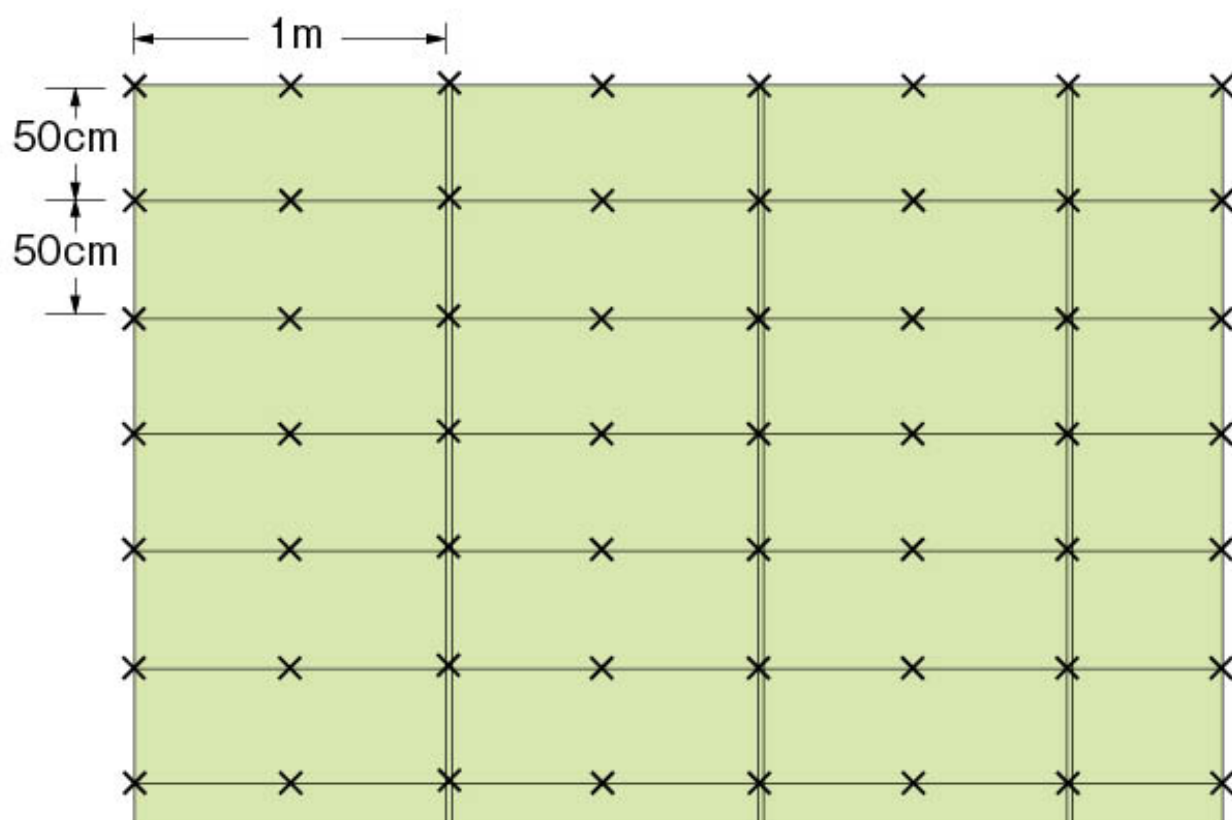

〈ハリシバ21〉

× 止め釘（有機ワッシャー併用）150mm

100m ² 当たりの本数 (10×10m)	
× 150mm	441本

止め釘規格、打込み位置については標準として示しておりますので、現地条件に合わせて適宜対応してください。