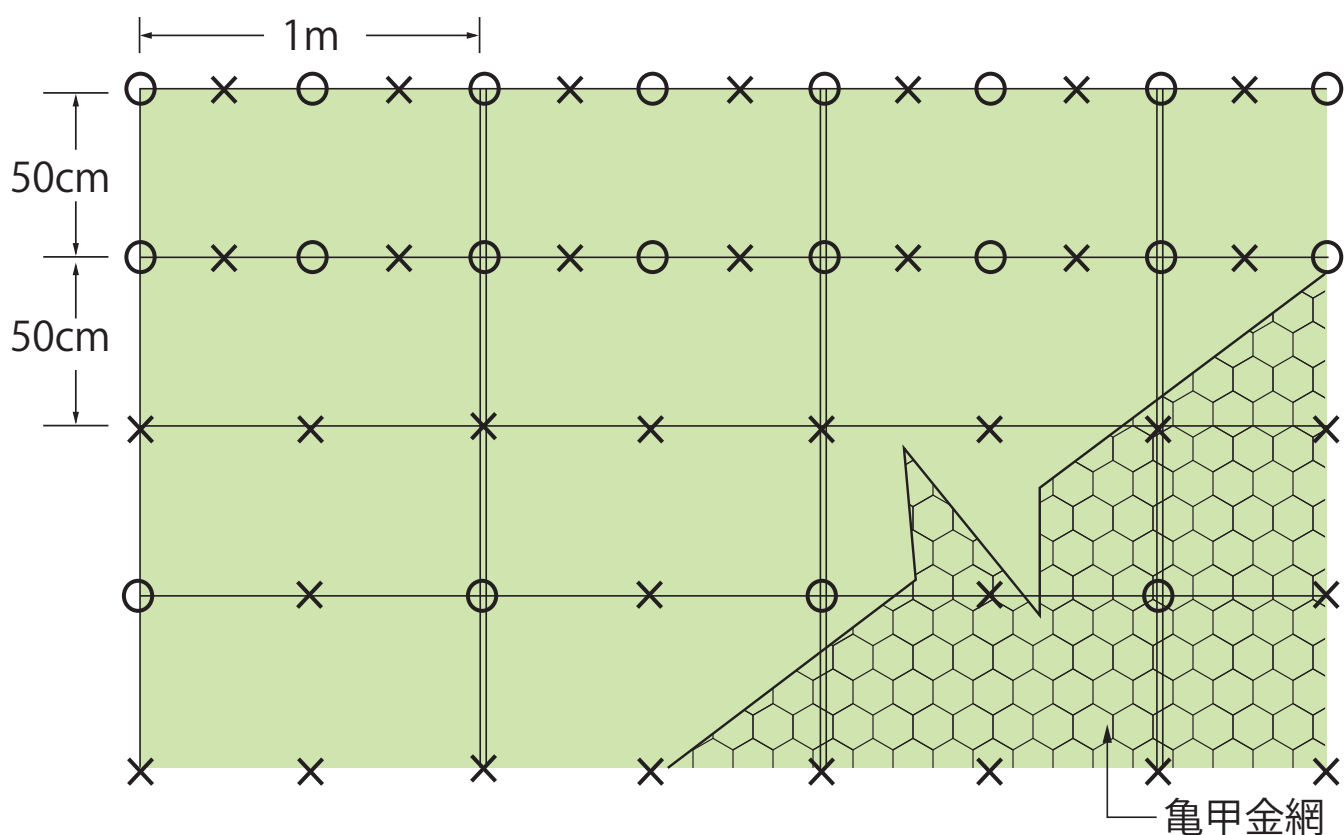

〈かまくらマット肥料袋付〉

○ アンカー (φ9mm×200mm)

× 止め釘(プラワッシャー併用) 150mm

——— 肥料袋

100 m ² 当たりの本数	
○ φ9×200mm	162本
× 150mm	339本

アンカー・止め釘規格、打込み位置については標準として示しておりますので、現地条件に合わせて適宜対応してください。