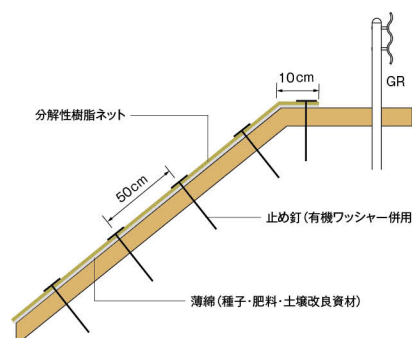

標準規格

製品名	製品規格		ネット			1袋入数	備考
	幅	長さ	素材	目合	色		
ハリシバ 21	1m	25m	分解性樹脂	15 × 20mm	ブラウン	50m ²	有機ワッシャー付属

施工手順

- ① のり面の雑草木、浮土砂、浮石などを除去し、シートが密着するよう清掃を行う。
- ② のり肩部を10 cm程度巻き込み、薄綿の付いている面をのり面に密着するように展開する。
- ③ 左右の重ね幅は2cm程度、上下の重ね幅は10cm程度とする。
- ④ 所定本数の止め釘を規定の間隔・箇所に取り込み密着させる。

注1) 降雨・強風時の施工は避けてください。
2) 日陰で風通しのよい乾燥した場所に保管してください。

標準断面図

標準打設図

× 止め釘 (有機ワッシャー併用) 150mm

100m ² 当たりの本数 (10×10m)	
× 150mm	441本

止め釘規格、打込み位置については標準として示しておりますので、現地条件に合わせて適宜対応してください。