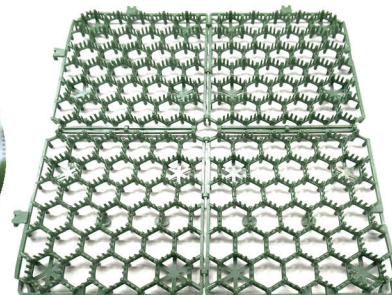

芝生関係資材

芝生保護材

車両による踏圧を防ぎ、芝生を保護します。車両荷重(総重量20t以下)に対しても十分な強度を持つ専用の芝生保護材です。

規格	入数
525×525×70mm	4枚(1.1m ²)
525×525×55mm(タイプ55)	

ターフマーカー

緑化駐車場用の区画線部材です。直接芝生に取り付けることができ、簡単に、しかもお好きな場所に施工することができます。

サイズ	入数
φ70×70mm	20個
133×58×43mm(タイプ55)	20個

タフタフガード® 耐踏圧型芝生保護マット

耐久性・安定性に優れ、荷重が分散されやすく、滑り止め効果があります。傾斜地を歩行する際にも優れた滑り止め効果がある芝生保護材です。

規格	入数
500×500×30mm	40枚(接続して出荷 2×5m/ロール) 付属品:専用ベグ、専用ピン
素材	
低密度ポリエチレン+酸化防止剤+UVコーティング	

種子・芝生

苗木・肥料 他

苗木・肥料等取り扱っております。担当者までお問い合わせください。