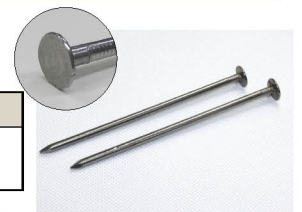

## 丸釘(五寸釘)

シートやマットを固定する鉄丸釘(五寸釘)です。

規格	入数
φ5.2×150mm	25kg/箱

約984本入

## 大頭釘

頭部が大きい鉄丸釘です。

規格	入数
φ5.2×150mm	25kg/箱
頭部径φ15.2mm	12.5kg/箱

25kgは約975本入、12.5kgは約489本入