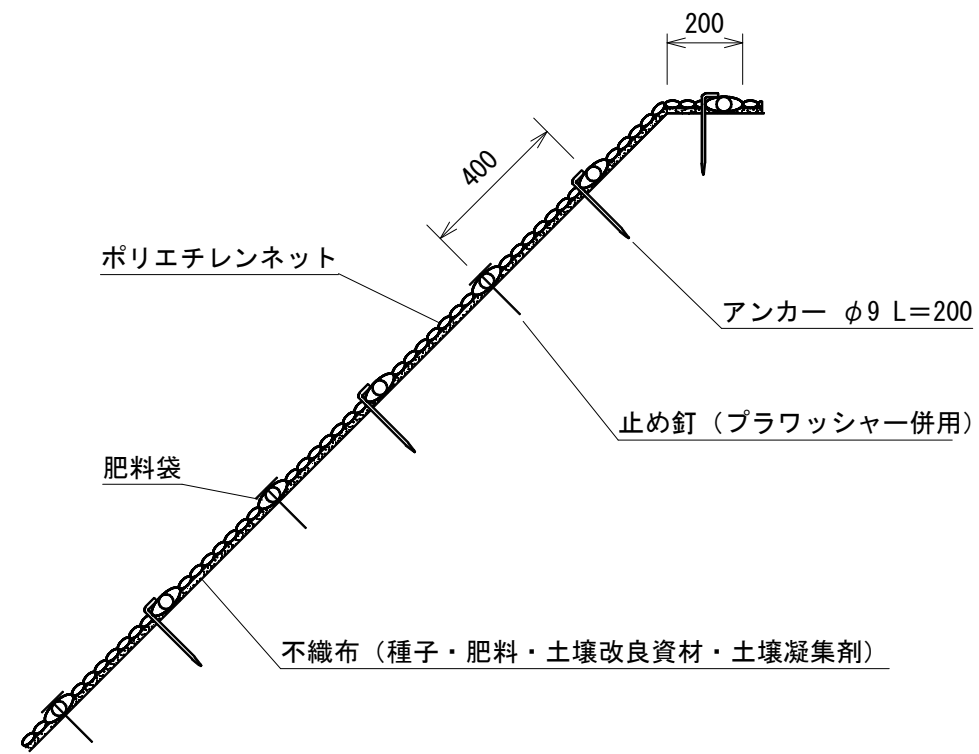

のり面侵食防止植生マット工標準施工図

(ドレーンシートM30工法)

標準断面図

標準展開図

ドレーンシートM30標準規格

(単位: mm)

幅	長さ	肥料袋間隔	ネット			ポリエステル不織布		備考
			素材	色	目合	色	目付量	
1,000	10,000	400	ポリエチレン	ディープグリーン	15×20	グリーン	30g~/m2	

材料表

(100m2当り)

品名	形状	単位	数量	備考
ドレーンシートM30	1,000×10,000	m2	120	割増率 20% プラワッシャーを含まない
アンカー	φ9 L=200	本	184	
止め釘	L=150 (プラワッシャー併用)	本	422	