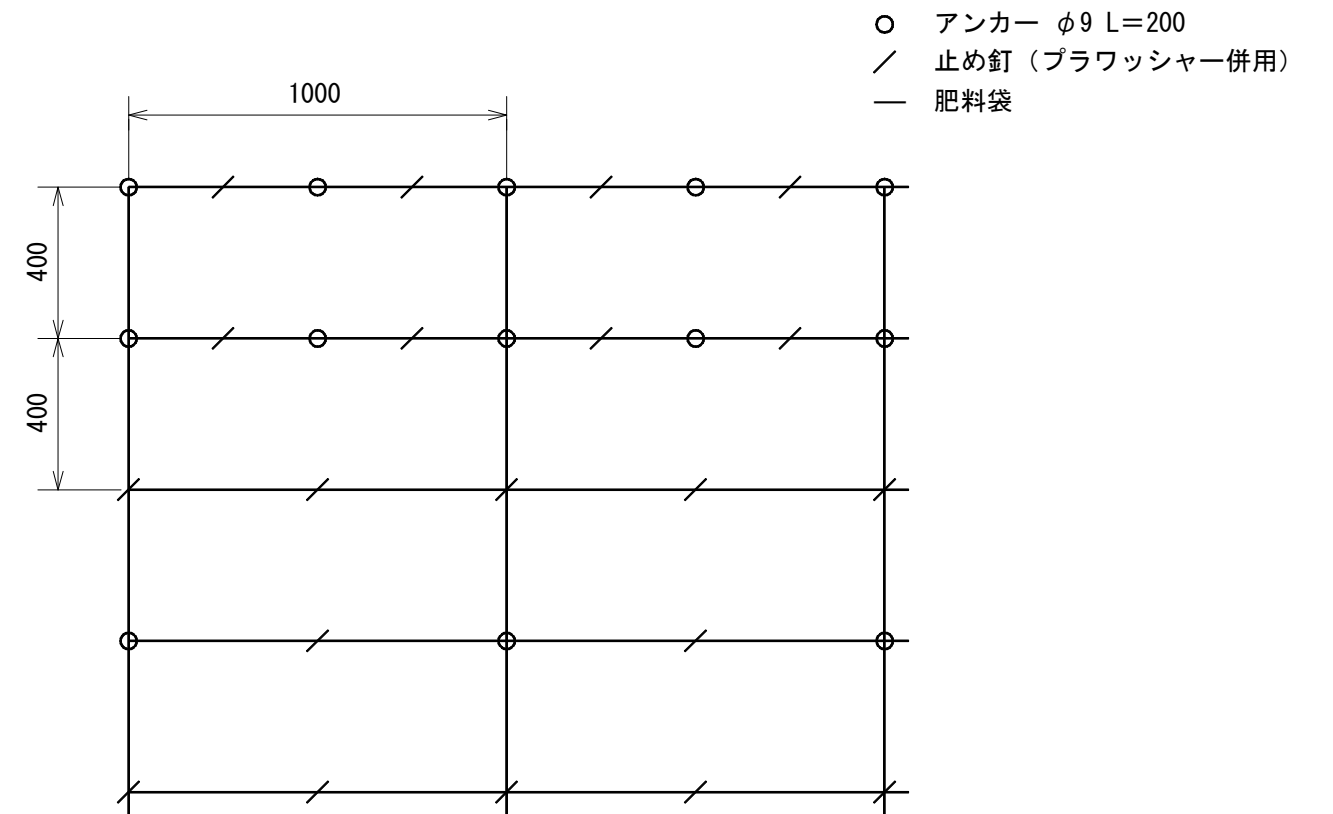

のり面侵食防止植生マット工標準施工図

(ドレーンシートM30工法)

標準断面図

標準展開図

ドレーンシートM30標準規格

(単位: mm)

幅	長さ	肥料袋間隔	ネット			ポリエステル不織布		備考
			素材	色	目合	色	目付量	
1,000	10,000	400	ポリエチレン	ディープグリーン	15×20	グリーン	30g~/m2	

材料表

(100m2当り)

品名	形状	単位	数量	備考
ドレーンシートM30	1,000×10,000	m2	120	割増率 20% プラワッシャーを含まない
アンカー	φ9 L=200	本	184	
止め釘	L=150 (プラワッシャー併用)	本	422	