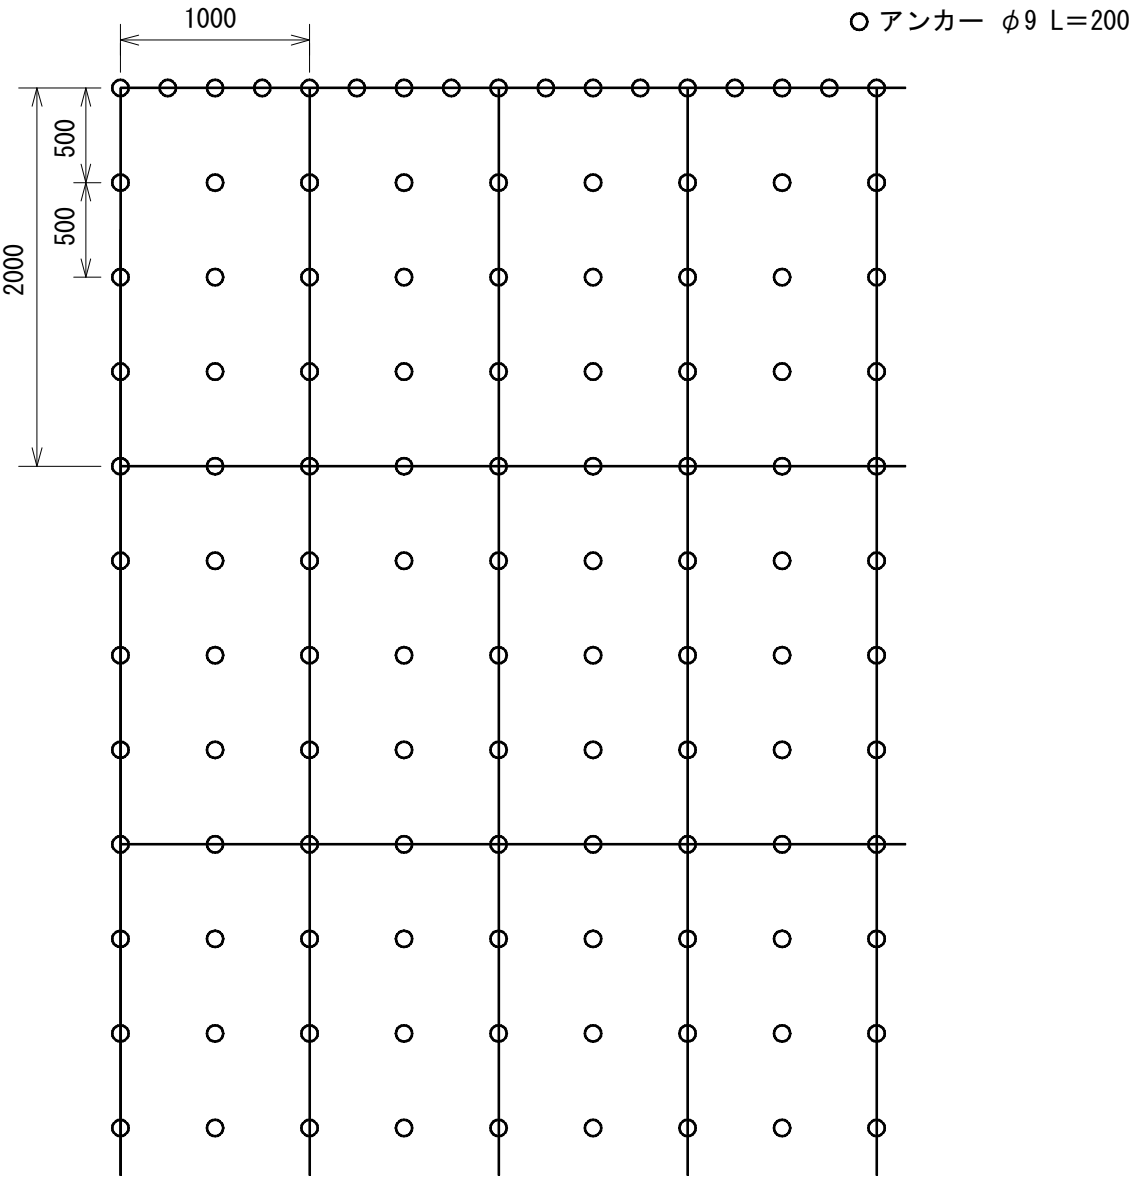

間伐材利用植生基材マット工標準施工図

(グリーンフォーマットメガタイプ工法)

標準断面図

標準展開図

グリーンフォーマットメガタイプ標準規格 (単位: mm)

幅	長さ	ネット		間伐材 (木毛)
		素材	色	
1,000	2,000	ヤシ繊維・ジュート	ブラウン	

材料表 (100m2当り)

品名	形状	単位	数量	備考
グリーンフォーマットメガタイプ	1,000×2,000	m ²	120	割増率 20%
アンカー	φ9 L=200	本	461	